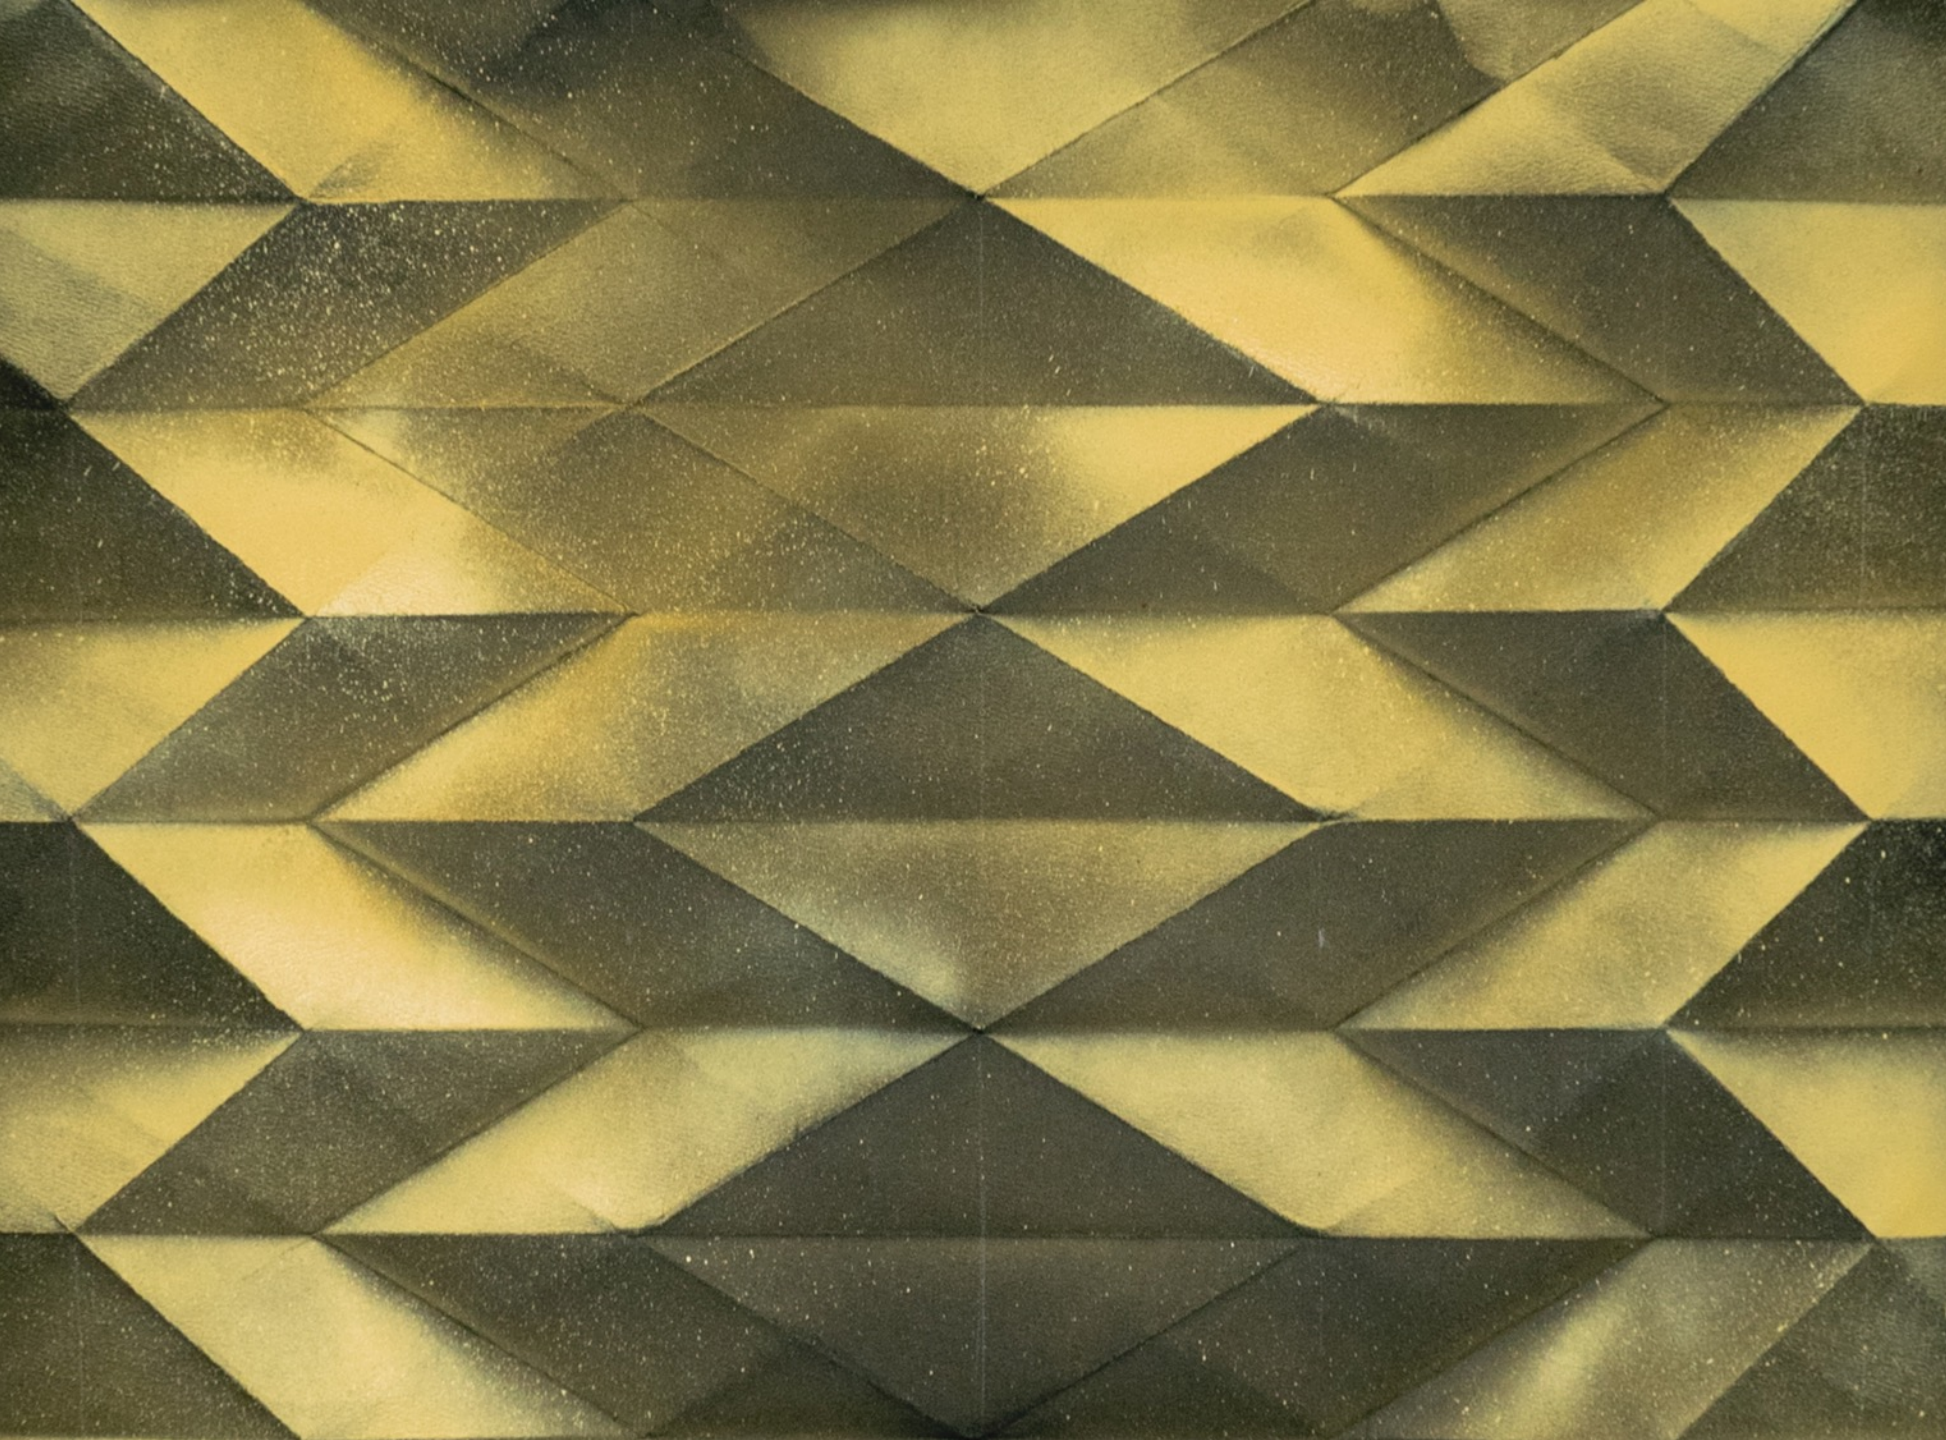

Mural
"008"

Colección
Origami Light

Artista Colaborador
Tola Navarro